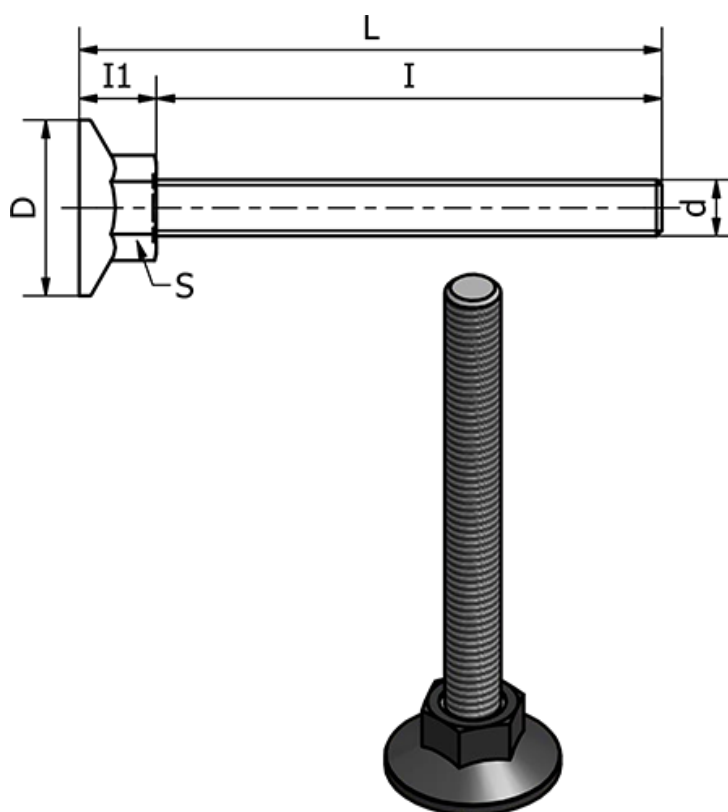

Varenummer: 2310431007
Beskrivelse: E+G Stilleben
LX.25-SW13-M6X62

Mål

d	= M6
D	= 25
I	= 62
I1	= 11
L	= 73
Max statisk belastning (N)	= 1500
S	= 13
Type	= Forzinket

Vægt (g) = -